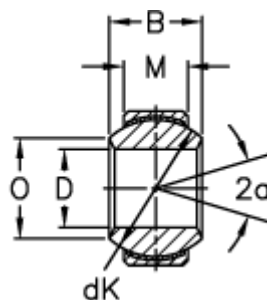

Varenummer: 03508015  
Beskrivelse: Fluro Ledleje GE 15FW-2RS

## Mål

A	= 30 0 -0,009
B	= 16
D	= 15 0 -0,008
dK	= 25
Dynamisk belastning C (kN)	= 22.4
Kipvinkel	= 16
M	= 10
O	= 19.2

Statisk belastning C0 (kN)	= 56
Vægt	= 49